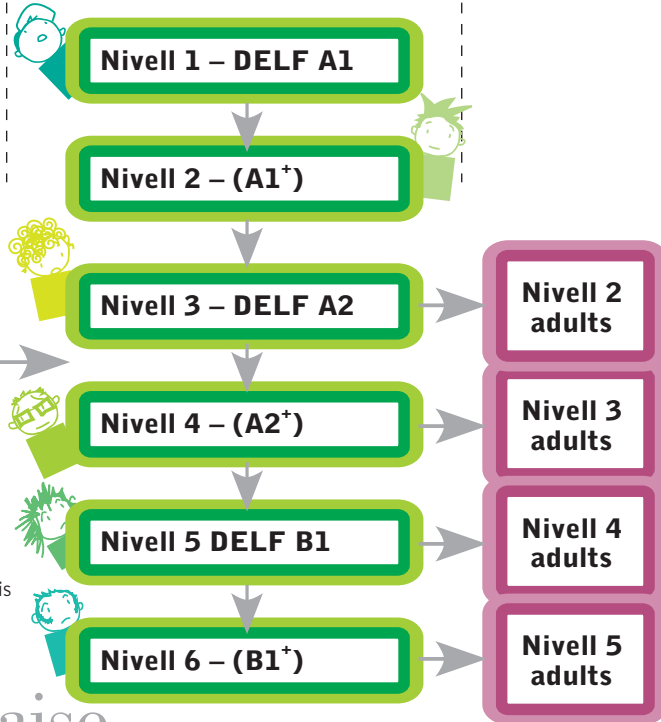

Cursos per a nens de
4 a 7 anys

Aquest curs a raó de 2 x 1h setmanal canvia de temari i continguts cada any. El vostre fill segueix el mateix curs fins que:

- Tingui 8 anys
- Sàpiga entrar en contacte, presentar-se i parlar del seu entorn immediat, en francès

Cursos per a nens de
8 a 11 anys

En aquests cursos de 2x 1h setmanal, els vostres fills adquiriran totes les aptituds comunicatives amb continguts i mètodes propis de la seva edat, i amb una introducció progressiva de l'escrit

Cursos per a joves de
12 a 16 anys

Aquests cursos segueixen la mateixa progressió que els cursos adults, amb un ritme i uns continguts adaptats. A sota trobareu la certificació oficial (DELF) que correspon al nivell cursat, i per als que compliran 16 anys durant l'any, a quin nivell d'adults es podran matricular l'any següent